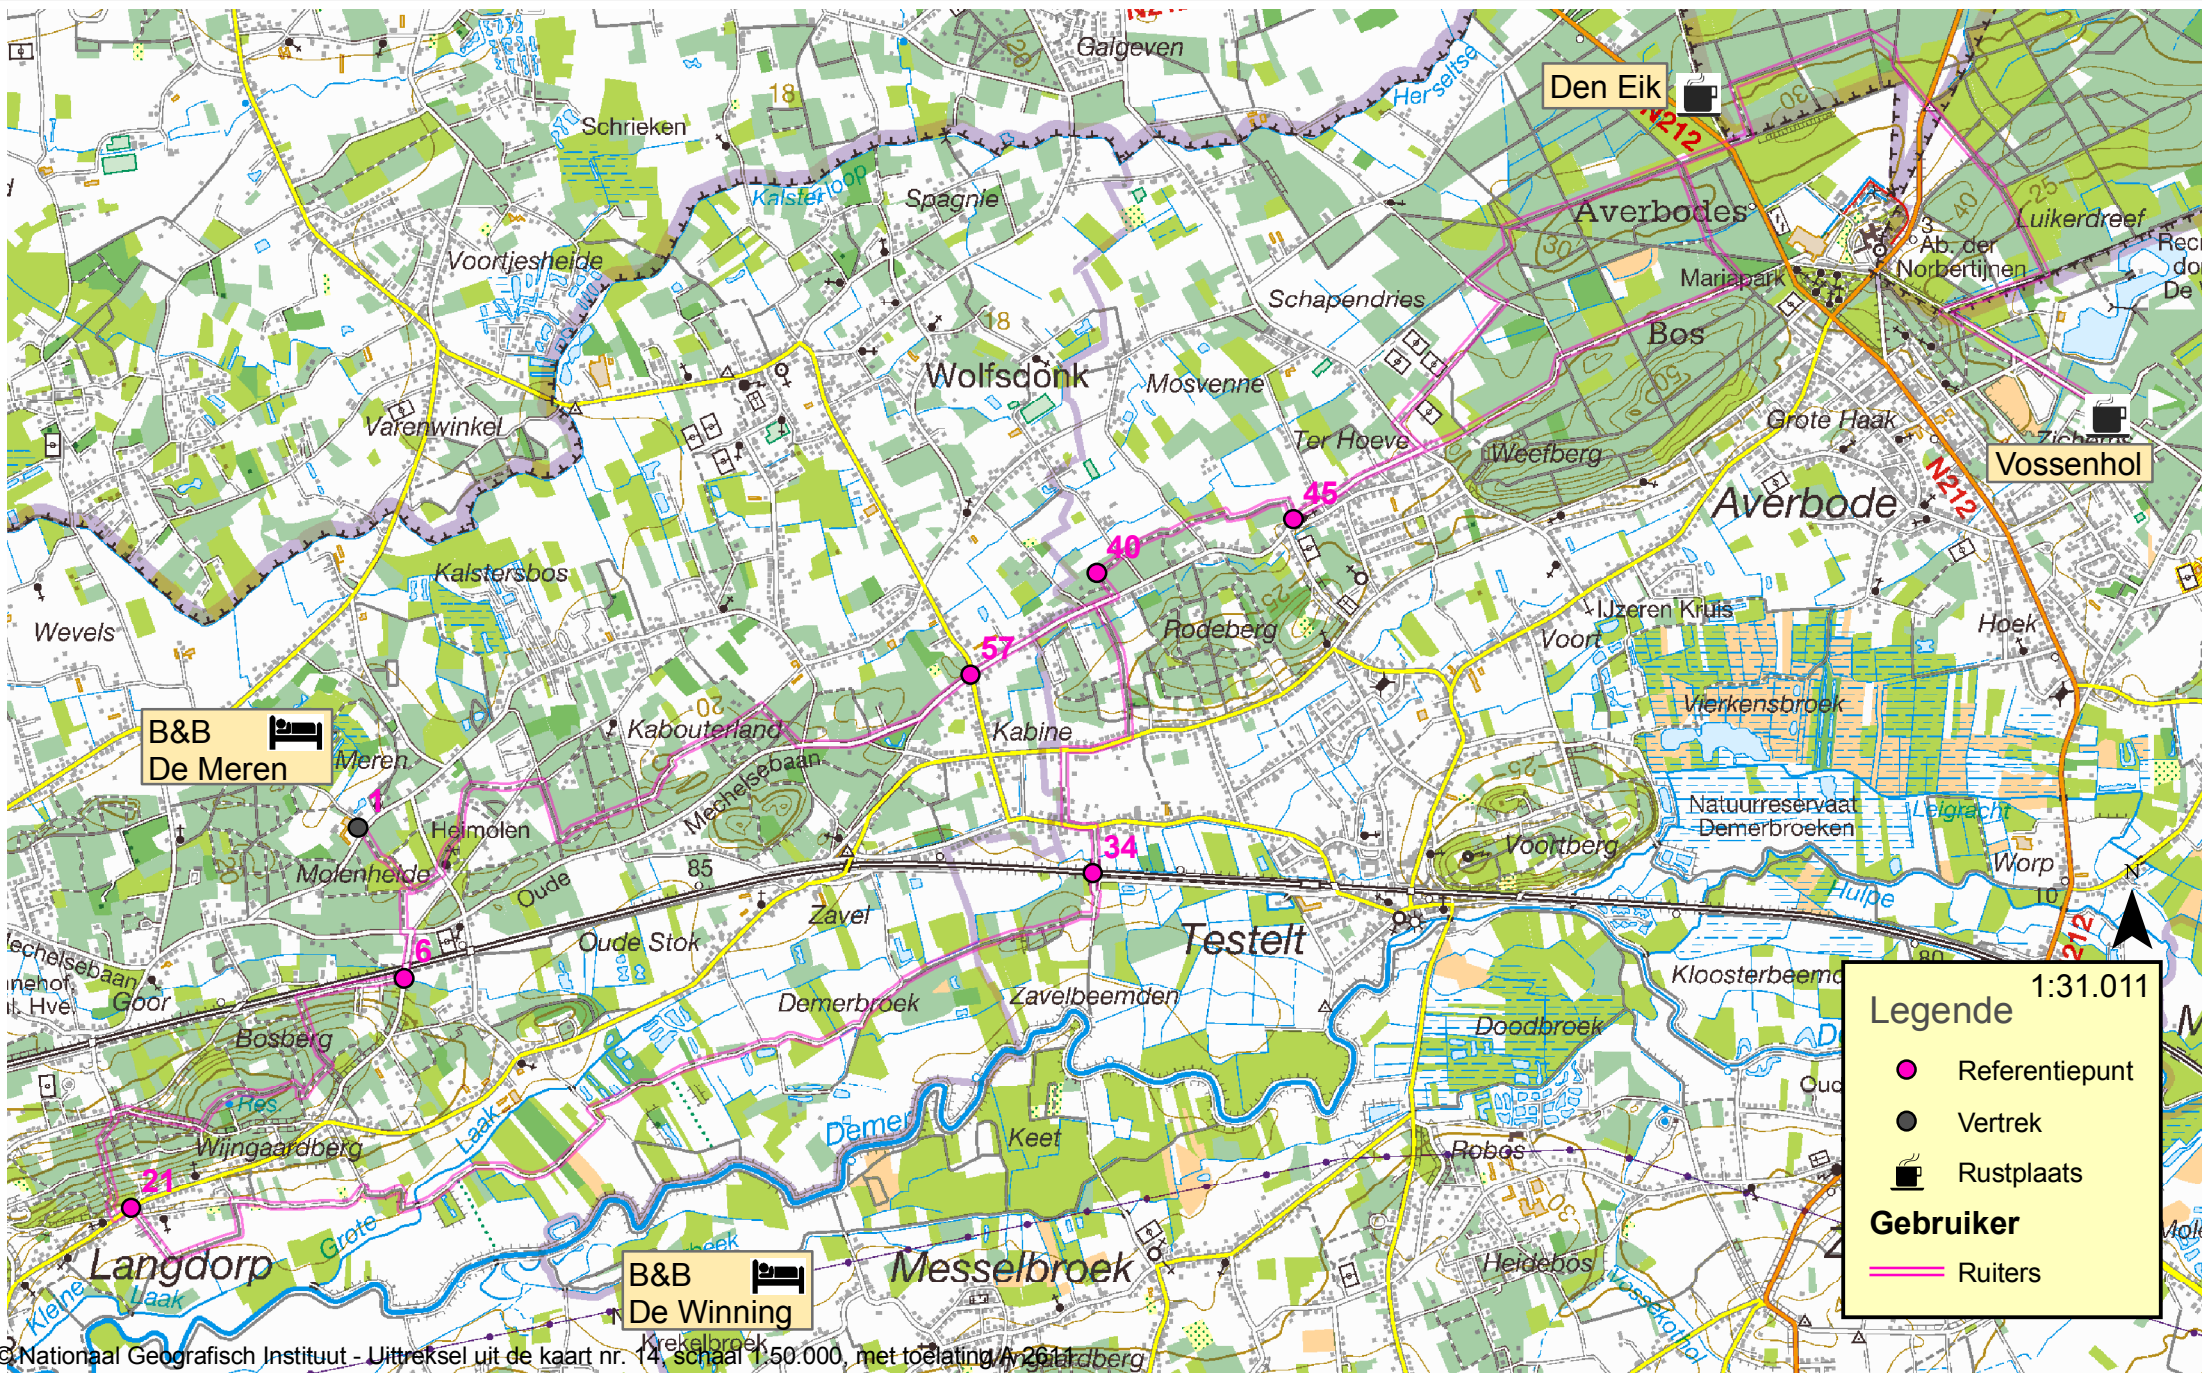

# Wolfsdonkpad: ruiterroute

**Legende** 1:31.011

- Referentiepunt
- Vertrek
- Rustplaats

**Gebruiker**

- Ruiters

© Nationaal Geografisch Instituut - Uittreksel uit de kaart nr. 14, schaal 1:50.000, met toelating van de Vlaamse Regering