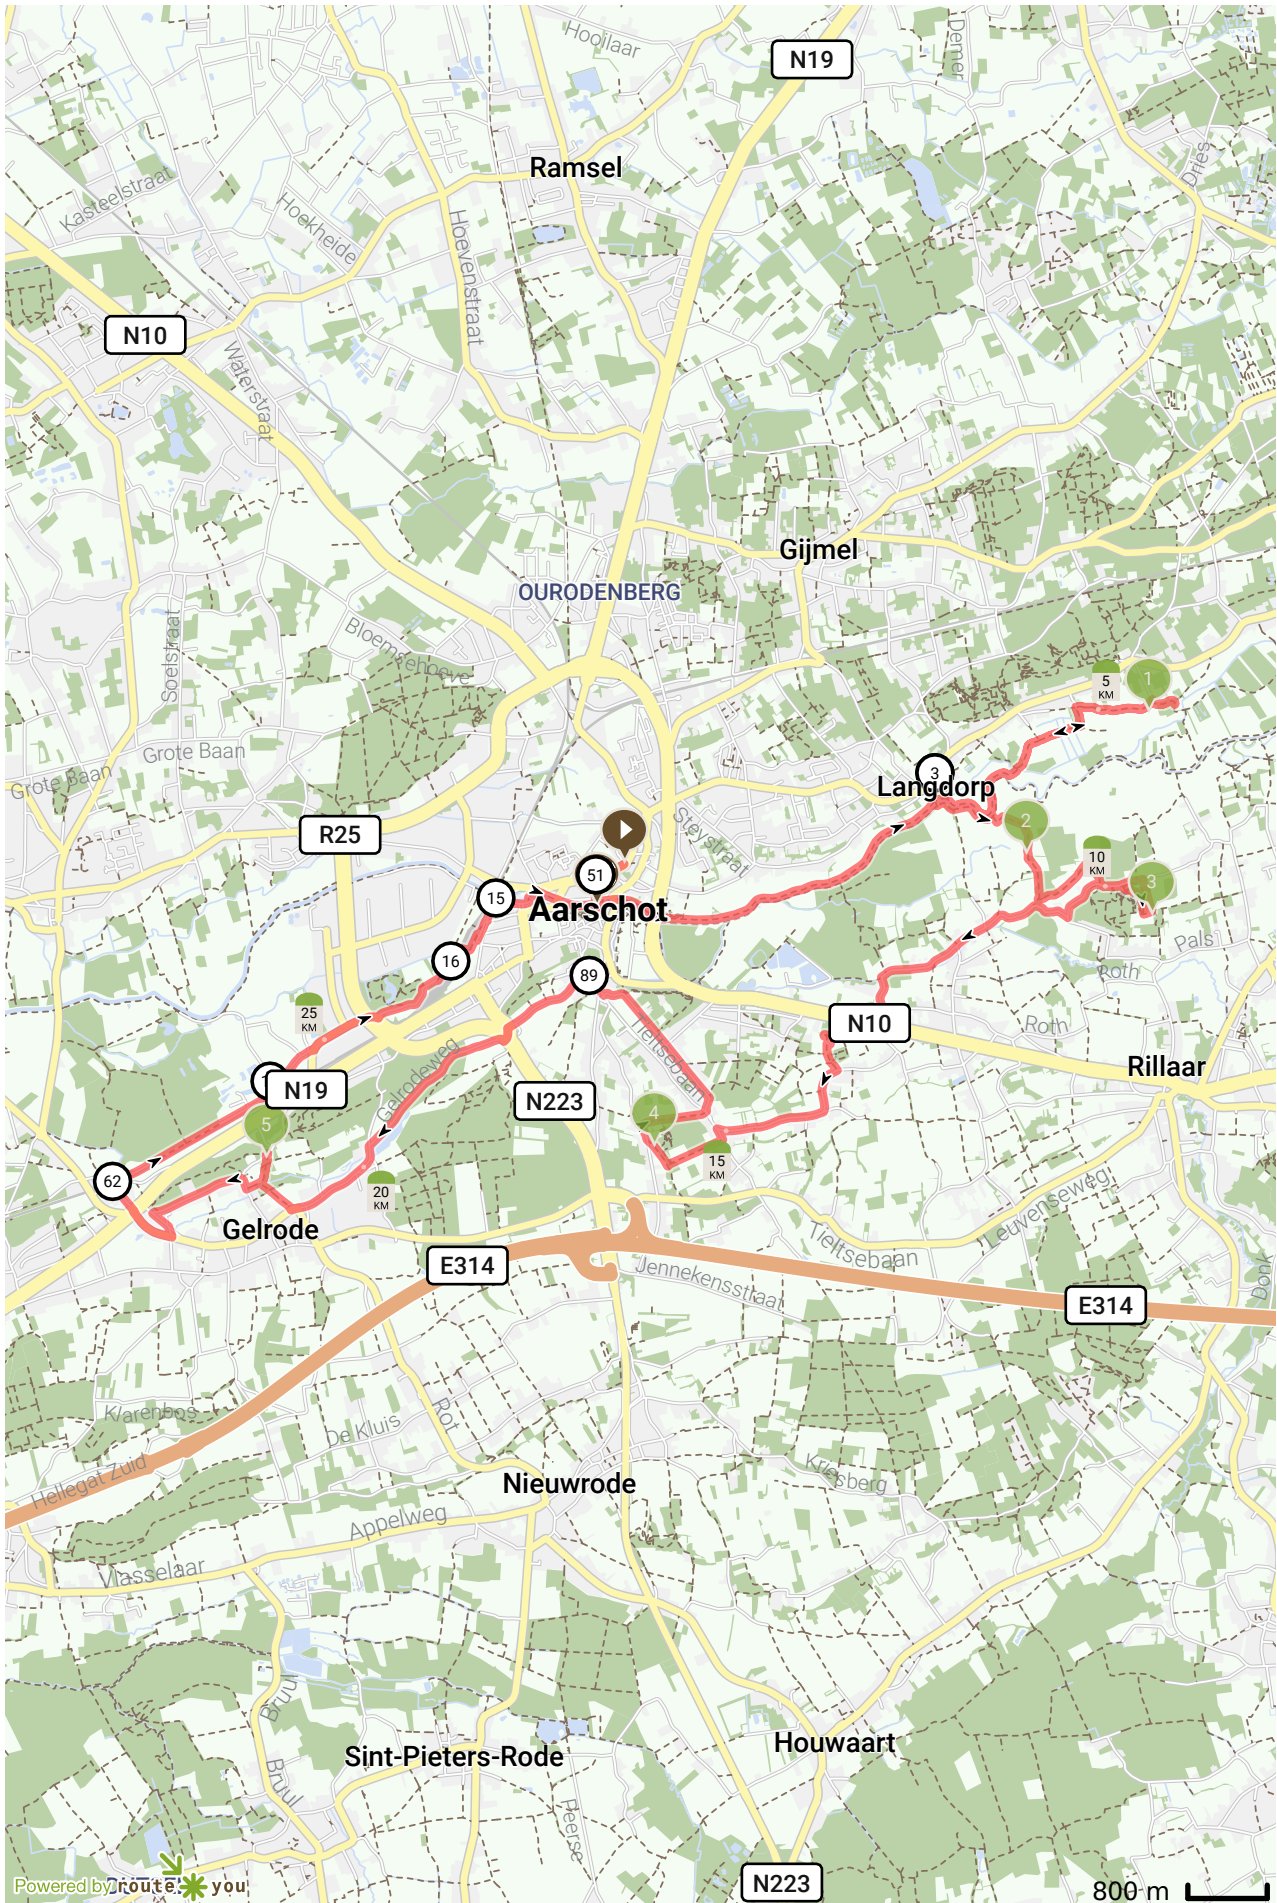

# Aarschot - Via Arte

Deze route wordt jou aangeboden door

Toerisme Aarschot

map data: © OpenStreetMap Contributors; Cartography: © RouteYou

Ten Drossaarde, 3200 Aarschot, Vlaanderen, België

Elisabethlaan, 3200 Aarschot, Vlaanderen, België

**Aarschot - Via Arte**

Deze route wordt jou aangeboden door Toerisme Aarschot

Lengte: 27.7 km

Stijging: 180 m

Moeilijkheidsgraad: 4/10

Elisabethlaan, 3200 Aarschot, Vlaanderen, België

Ten Drossaarde, 3200 Aarschot, Vlaanderen, België

**Via Arte - David van De Weyer**

3

- Afstand langs route: 10.57 km

**Via Arte - Chantal Smets**

4

- Afstand langs route: 15.89 km

**Via Arte - Berten Steenwegen**

5

- Afstand langs route: 21.09 km