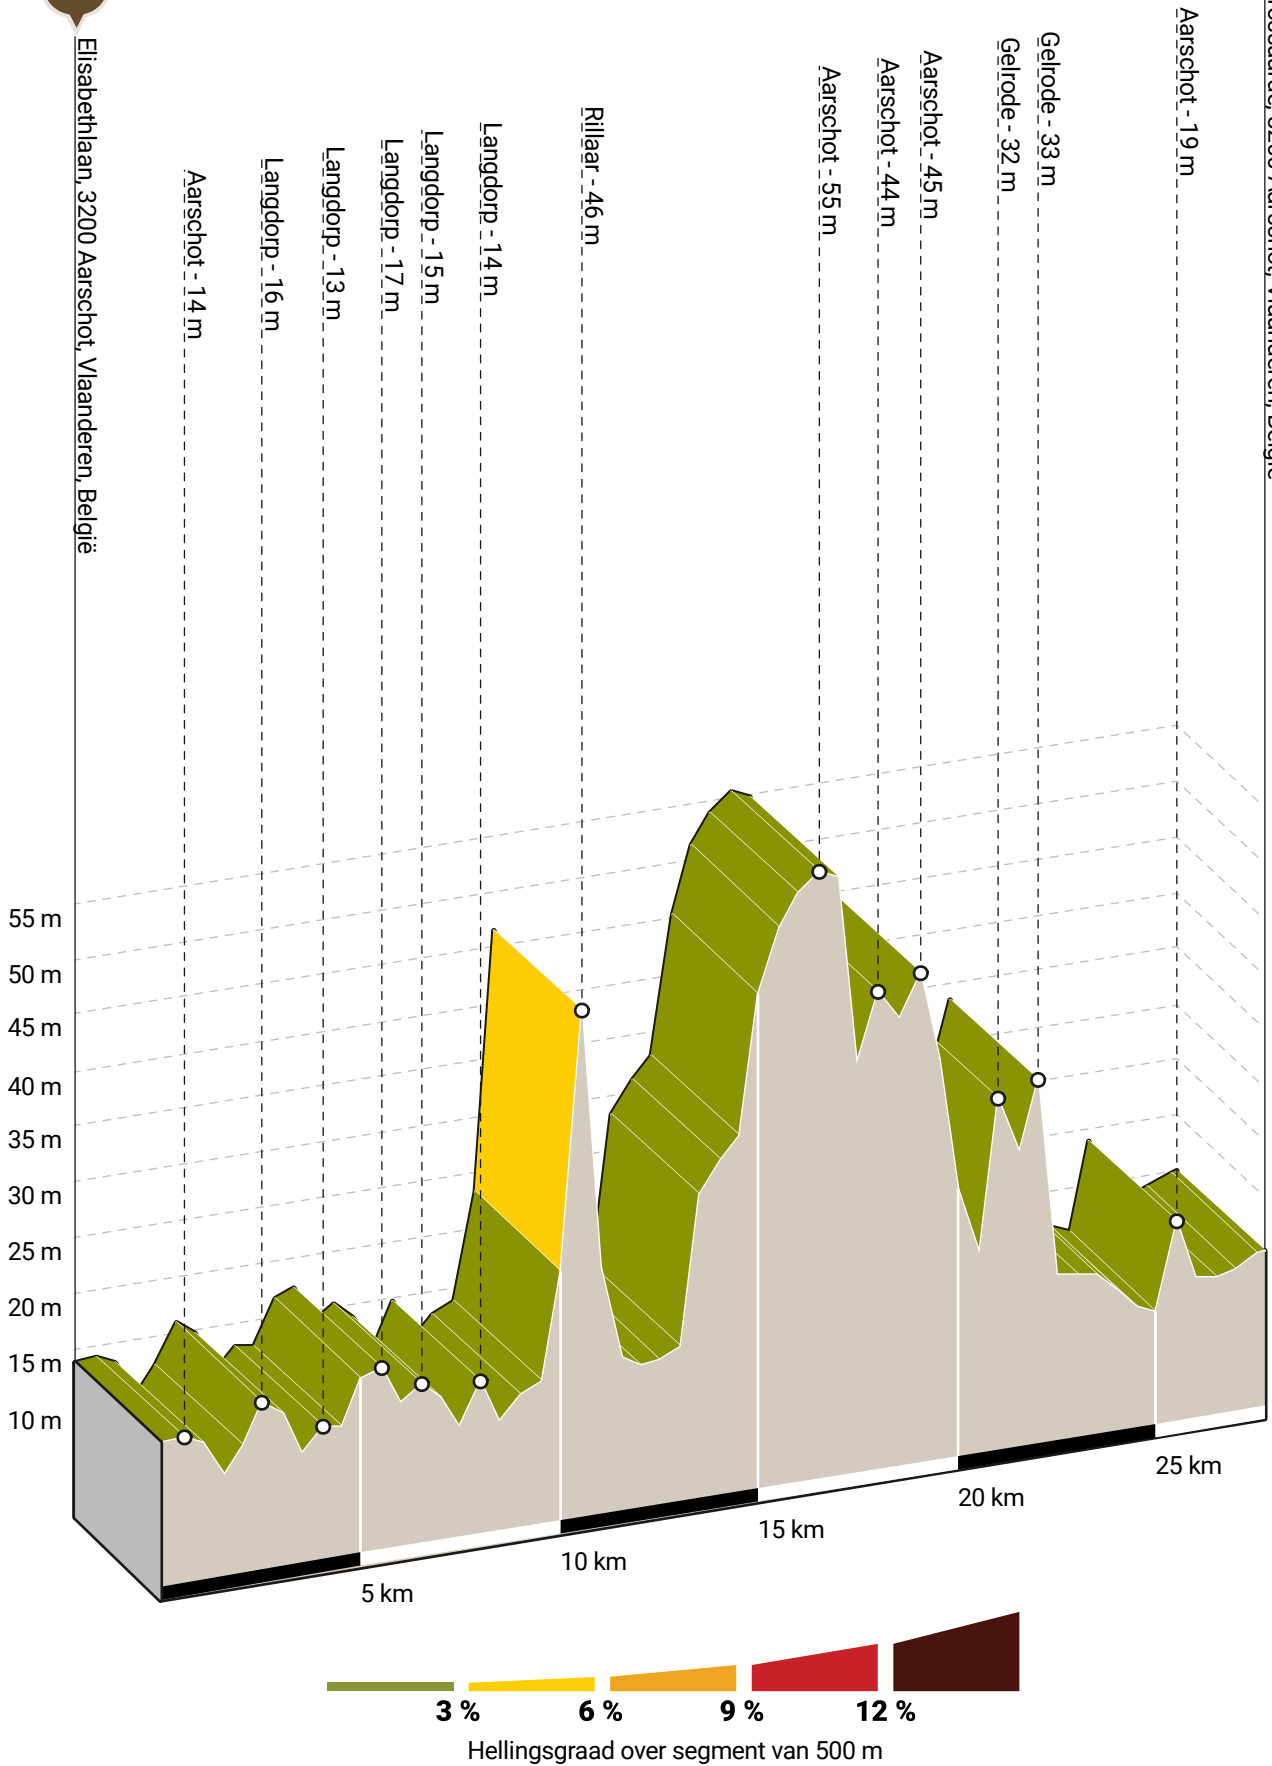

**Aarschot - Via Arte**

Deze route wordt jou aangeboden door Toerisme Aarschot

Lengte: 27.7 km

Stijging: 180 m

Moeilijkheidsgraad: 4/10

Elisabethlaan, 3200 Aarschot, Vlaanderen, België

Ten Drossaarde, 3200 Aarschot, Vlaanderen, België

- mooiste, Recreatief fietsen - mooiste

**Bezienswaardigheden**

**Via Arte - Marc Hendrickx**

1

- Afstand langs route: 6.04 km

**Via Arte - Wilfried De Cock**

2

- Afstand langs route: 9.15 km

**Via Arte - David van De Weyer**

3

- Afstand langs route: 10.57 km

**Via Arte - Chantal Smets**

4

- Afstand langs route: 15.89 km

**Via Arte - Berten Steenwegen**

5

- Afstand langs route: 21.09 km